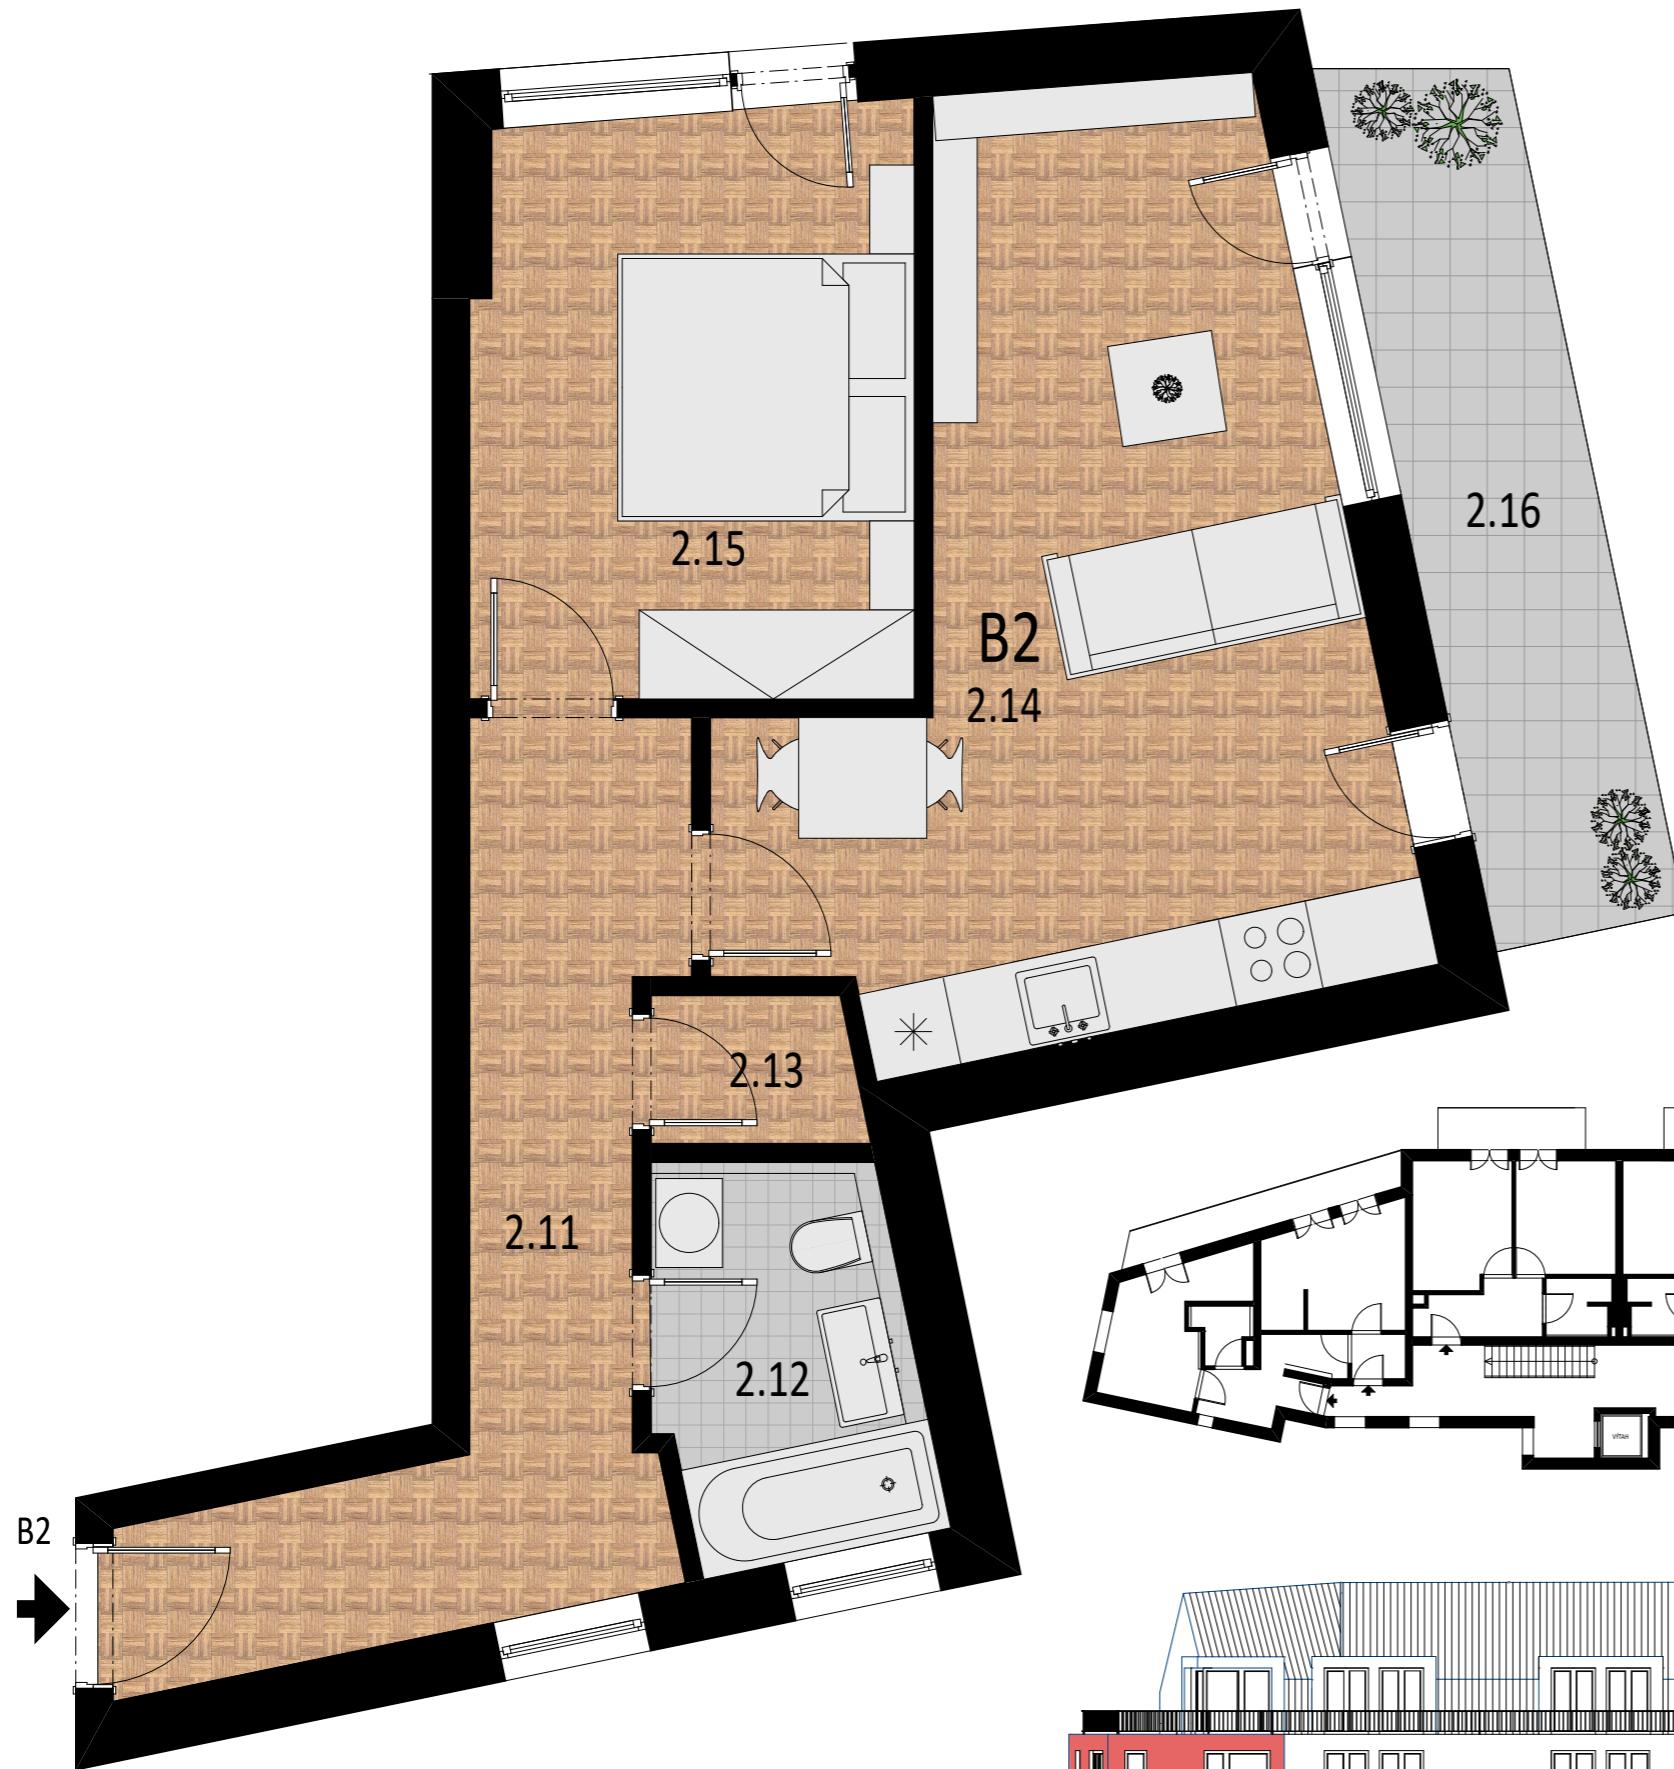

rezidence LOCHKOV

JEDNOTKA Č. **B2** ^{2+KK}/_{2.NP}

PŮDORYS PATRA

POHLED JIŽNÍ

POHLED VÝCHODNÍ

2.11	PŘEDSÍŇ	10,51 m ²
2.12	KOUPELNA	4,52 m ²
2.13	ŠATNA	1,05 m ²
2.14	OBÝVACÍ POKOJ	20,67 m ²
2.15	LOŽNICE	11,66 m ²
celková plocha bytu		48,41 m ²
2.16	BALKON	7,75 m ²