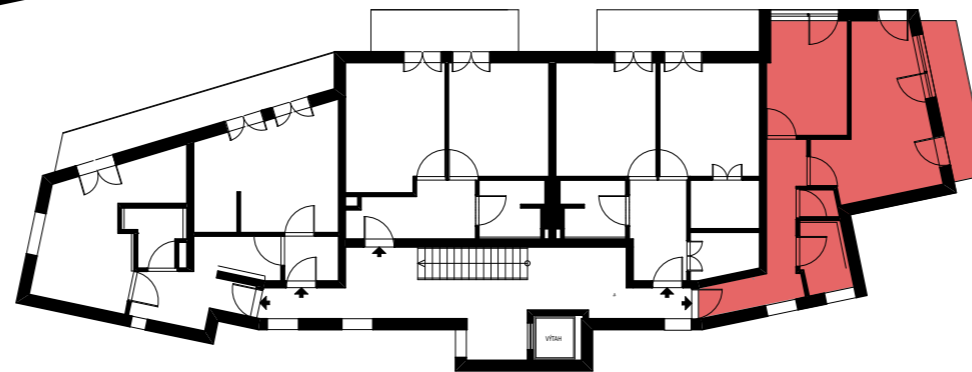

rezidence LOCHKOV

JEDNOTKA Č. **B2** ^{2+KK}/_{2.NP}

PŮDORYS PATRA

POHLED JIŽNÍ

POHLED VÝCHODNÍ

2.11	PŘEDSÍŇ	10,51 m ²
2.12	KOUPELNA	4,52 m ²
2.13	ŠATNA	1,05 m ²
2.14	OBÝVACÍ POKOJ	20,67 m ²
2.15	LOŽNICE	11,66 m ²
celková plocha bytu		48,41 m ²
2.16	BALKON	7,75 m ²