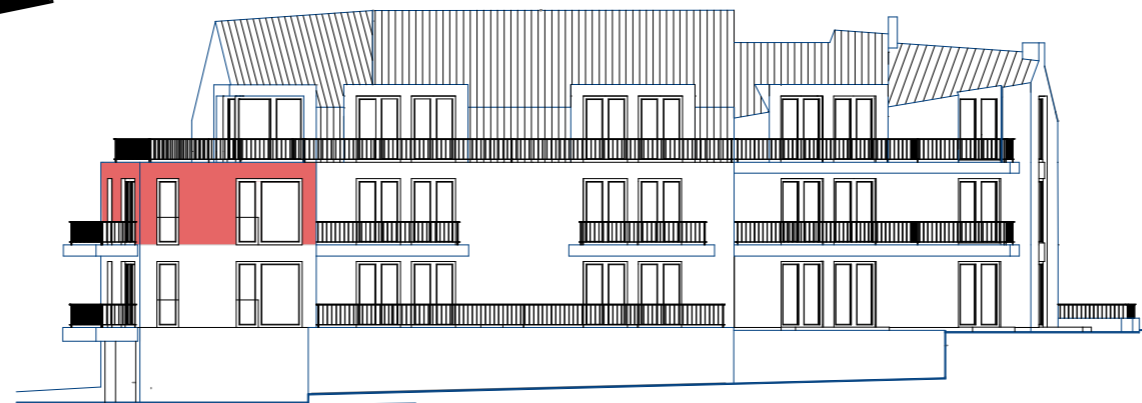

rezidence LOCHKOV

JEDNOTKA Č. **B2** ^{2+KK}/_{2.NP}

PŮDORYS PATRA

POHLED JIŽNÍ

POHLED VÝCHODNÍ

2.11	PŘEDSÍŇ	10,51 m ²
2.12	KOUPELNA	4,52 m ²
2.13	ŠATNA	1,05 m ²
2.14	OBÝVACÍ POKOJ	20,67 m ²
2.15	LOŽNICE	11,66 m ²
celková plocha bytu		48,41 m ²
2.16	BALKON	7,75 m ²